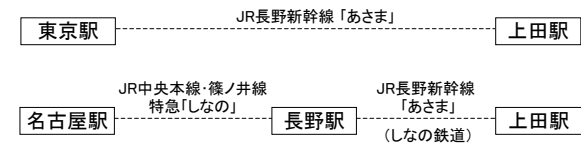

## 上田駅までのアクセス

	住所	電話	FAX	最寄り駅からのアクセス	
オルガン針株式会社	本社・本社工場	長野県上田市前山1	0268-38-3111	0268-38-8532	別所線 塩田町駅下車 徒歩20分 上田駅よりタクシーで30分
	中央工場	長野県上田市神畑160	0268-38-3250	0268-38-7385	別所線 神畑駅下車 徒歩5分 上田駅よりタクシーで15分
	技術開発センター	長野県上田市下之郷1077-1	0268-39-0111	0268-39-0566	別所線 下之郷駅下車 徒歩15分 上田駅よりタクシーで25分
オルガンテクニクス株式会社	長野県上田市蒼久保1160	0268-36-4311	0268-36-4317	しなの鉄道 信濃国分寺駅下車 徒歩20分 上田駅よりタクシーで20分	
日本プレーティング株式会社	長野県上田市常磐城3-4-1	0268-22-2736	0268-27-7002	上田駅より徒歩20分 上田駅よりタクシーで10分	